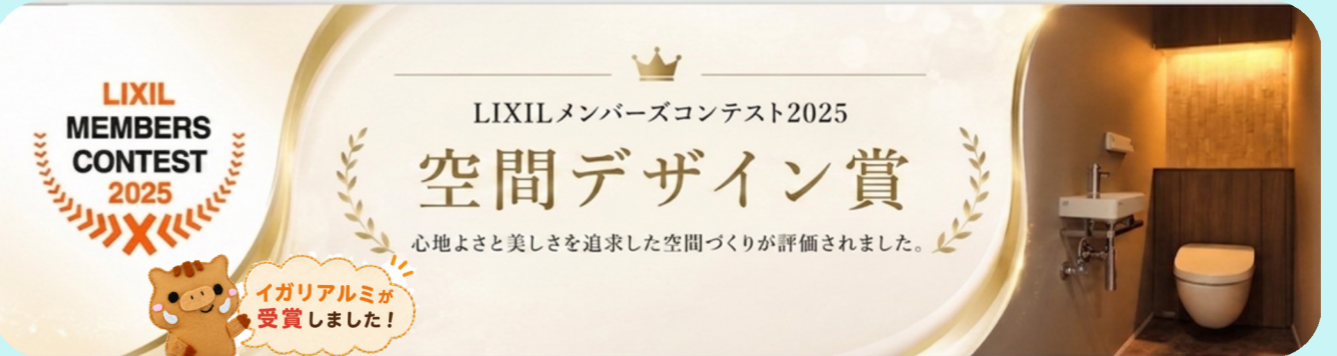

限定!3台

LIXIL システムキッチン シエラS I型

サイズ：本体高さ85cm 間口255cm 開き扉プラン

- お手入れ簡単
- 選べるカラー
- 豊富な収納力
- お求めやすい価格

メーカー希望小売価格
1,101,760円(税込)が
56% OFF!!
483,000円(税込)
付帯工事費 258,500円(税込)

LIXIL ビルトインガスコンロ 3口コンロ・ホーロートップ

- ダブル高火力バーナー
- 焦げ付き消火機能
- Siセンサー

型番：P1633AOWHVT
メーカー希望小売価格
118,800円(税込)が
80% OFF!!
47,500円(税込)
標準工事費16,500円(税込)

LIXIL レンジフード ARSシリーズ

- 常時換気
- お手入れ簡単塗装
- LED照明

型番：ASR-734SIRT-W750
メーカー希望小売価格
150,150円(税込)が
80% OFF!!
60,000円(税込)
標準工事費38,500円(税込)

LIXIL オールインワン浄水器 AKタイプ・エコハンドル

- カートリッジ付き
- ひろびろシャワー
- 浄水機能
- 吐水口引出
- お掃除楽々台座

型番：JFAK461SYXJG5T
メーカー希望小売価格
66,000円(税込)が
82% OFF!!
25,000円(税込)
標準工事費16,500円

TOTO ウォシュレット

型番：CES9155M/CES9155PX
メーカー希望小売価格
273,130円(税込)が
86% OFF!!
92,800円(税込)
標準工事費43,400円(税込)

LIXIL ベーシア ピタ

型番：YBC-B30S/BW1 DS-B38352、DS-AA64KU
メーカー希望小売価格
316,800円(税込)が
57% OFF!!
135,100円(税込)
標準工事費55,000円(税込)

リンナイ ウルトラファイン

型番：RUS-F403UC-SV
メーカー希望小売価格
273,900円(税込)が
30% OFF!!
191,700円(税込)
標準工事費44,000円(税込)

Panasonic エコキュート

- AIナビ
- コミュニケーションリモコン
- エコナビ
- うっかりアシスト

フルオート460L
型番：HE-S46LQS
メーカー希望小売価格
1,125,410円(税込)が
71% OFF!!
322,800円(税込)
標準工事費86,400円(税込)

リンナイ ガス給湯器

- オート
- 20号
- 追い炊き付
- エコ運転

型番：RUF-A2005SAW(C) MBC-240V(A)
メーカー希望小売価格
438,900円(税込)が
70% OFF!!
131,600円(税込)
標準工事費39,200円(税込)

ガス給湯器 プレミアム

- 年間ガス代50%節約
- 基礎工事+ヒートポンプ電源工事不要

型番：RHBF-RUK246AW、RHP-R225-P、RTUP-R701
メーカー希望小売価格
1,016,290円(税込)が
31% OFF!!
657,800円(税込)
標準工事費110,000円(税込)

ハイグレード

- 追い炊き
- たし湯
- フレックス保温
- エコ運転

型番：RUK-UESAW、MBC-240V
メーカー希望小売価格
529,100円(税込)が
53% OFF!!
264,550円(税込)
標準工事費55,000円(税込)

ライト

- 追い炊き
- たし湯
- フレックス保温
- エコ運転

型番：RUF-E200ESAW、MAC-240V(A)
メーカー希望小売価格
456,500円(税込)が
86% OFF!!
157,300円(税込)
標準工事費55,000円(税込)

LIXIL FC マドリエ
マドリエ茂原
電話：0475-25-6121
〒297-0005
茂原市本小轡1116-13
営業時間：8:30~17:30
定休日：土日祝