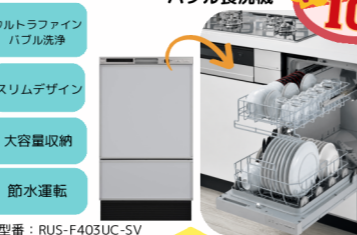

リンナイ ウルトラファイン

型番：RUS-F403UC-SV
メーカー希望小売価格
273,900円(税込)が
30% OFF!!
191,700円(税込)
標準工事費44,000円(税込)